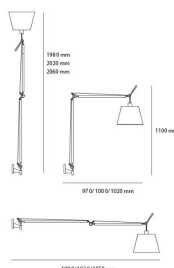

SCHEDA PRODOTTO

Tolomeo Mega parete LED - con dimmer - Alluminio

DESIGN BY:

Michele De Lucchi , Giancarlo Fassina
2003

MATERIALI:

Alluminio, carta pergamena, materiale plastico

DESCRIZIONE:

Struttura a bracci mobili in alluminio lucidato; diffusore in carta pergamena supportato da materiale plastico; supporto parete in alluminio brillantato. Diffusore orientabile in tutte le direzioni. Sistema di equilibratura a molle.

Con interruttore "ON-OFF". Diffusore disponibile in tre dimensioni.

VERSIONE

LED

Parete

Alluminio

CODICE PRODOTTO

0762010A

Emissione

IP 20

Dimmable +

SCHEDA TECNICA

CARATTERISTICHE

Nome del prodotto:	Tolomeo Mega parete LED - con dimmer - Alluminio
Codice articolo:	0762010A
Colore:	Alluminio
Materiale:	Alluminio, carta pergamena, materiale plastico
Serie:	Design

OTTICHE

Emissione:	Orientabile

DIMENSIONI

Lunghezza:	cm 97
Altezza:	cm 110
Estensione massima in altezza:	cm 198
Estensione massima in larghezza:	cm 180

LAMPADINE INCLUSE

Categoria:	LED
Watt:	31 W
Wattage (Singolo):	31 W
Flusso Luminoso (lm):	1500lm
Tipologia:	1
Temperatura Colore (K):	3000K
Classe:	A

LUMINAIR

Watt:	31W
Tensione di alimentazione:	220V-240V

MISURE

COLORE

ACCESSORI