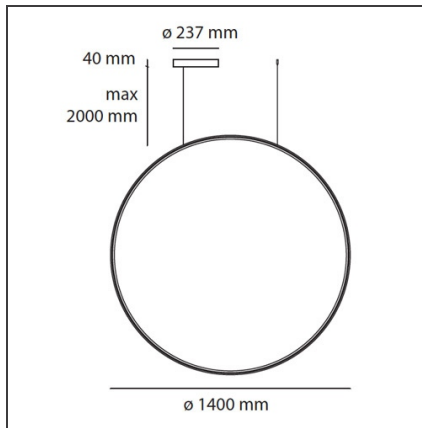

Discovery Vertical 140 - App Compatible

IP20  Dimmerabile: 

DESIGN BY

Ernesto Gismondi

DESCRIZIONE

Discovery è un elemento che non invade l'ambiente, totalmente assente e smaterializzato acquista volume quando è acceso grazie alla luce che disegna la superficie emittente centrale. L'effetto è una luce uniforme, perfetta per gli ambienti di lavoro. La grande competenza optoelettronica unita ad una profonda cultura del progetto e al know how tecnologico dà vita a una soluzione perfettamente trasversale e sorprendente nel tradurre l'innovazione in emozione della percezione.

DISEGNI TECNICI

CARATTERISTICHE

Codice articolo:	1994010APP	Materiale:	Tecnopolimero, alluminio
Colore:	Alluminio satinato	Serie:	Design, 2018 Artemide Collection
Installazione:	Sospensione		
Ambiente di utilizzo:	Interni		

DIMENSIONI

Larghezza base:	cm 4
Diametro base:	cm 23.7
Altezza massima dal soffitto:	cm 280

SORGENTI INCLUSE

Categoria:	LED	Temperatura Colore (K):	3000K
Numero:	1	CRI:	90
Watt:	89W		
Flusso luminoso emesso (lm):	4500lm		
Tipologia:	0		
Class:	A		

LUMINAIRE

Watt :	89W	Flusso luminoso emesso (lm):	4500lm
		CCT:	3000K
		Efficiency:	55%
		Efficacy:	51lm/W
		CRI:	90
		Dimmable Typology:	Push