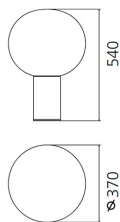

SCHEMA PRODOTTO

Laguna 37 Tavolo Oro satinato

DESIGN BY:

Matteo Thun
2013

MATERIALI:

Vetro soffiato, alluminio

DESCRIZIONE:

Una ricca collezione di lampade in vetro, che si articola in tre dimensioni e nella versione tavolo, terra, soffitto e sospensione. Materiali: corpo della lampada in alluminio estruso verniciato nero (black brown); diffusore in vetro soffiato. Specificità: il vetro soffiato lattimo con sfumatura cristallo permette di ottenere una luce morbida localizzata sul piano o sulla parete e una luce più performante verso l'ambiente.

VERSIONE

EXTRA LED

Oro satinato

CODICE PRODOTTO

1809140A

Emissione

IP20

SCHEMA TECNICA

CARATTERISTICHE

Nome del prodotto: Laguna 37 Tavolo Oro satinato
Codice articolo: 1809140A
Colore: Oro satinato
Materiale: Vetro soffiato, alluminio
Serie: Design

DIMENSIONI

Altezza: cm 54.1
Diametro: cm 37
Diametro base: cm 13
Prova del filo incandescente: 750 °

LAMPADINE NON FORNITE

LED retrofit
Categoria: LED
Watt: 20W
Attacco: E27
Classe: A

LUMINAIR

Watt: 20W

MISURE

COLORE