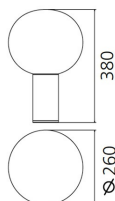

SCHEMA PRODOTTO

Laguna 26 Tavolo Oro satinato

DESIGN BY:

Matteo Thun
2013

MATERIALI:

Vetro soffiato, alluminio

DESCRIZIONE:

Una ricca collezione di lampade in vetro, che si articola in tre dimensioni e nella versione tavolo, terra, soffitto e sospensione. Materiali: corpo della lampada in alluminio estruso verniciato nero (black brown); diffusore in vetro soffiato. Specificità: il vetro soffiato lattimo con sfumatura cristallo permette di ottenere una luce morbida localizzata sul piano o sulla parete e una luce più performante verso l'ambiente.

VERSIONE

EXTRA LED

Oro satinato

CODICE PRODOTTO

1805140A

Emissione

IP20

SCHEMA TECNICA

CARATTERISTICHE

Nome del prodotto:	Laguna 26 Tavolo Oro satinato
Codice articolo:	1805140A
Colore:	Oro satinato
Materiale:	Vetro soffiato, alluminio
Serie:	Design

DIMENSIONI

Altezza:	cm 38.3
Diametro:	cm 26
Diametro base:	cm 9
Resistenza all'impatto:	N/A
Prova del filo incandescente:	750°C

LAMPADINE NON FORNITE

LED retrofit	Categoria:	LED
	Watt:	20W
	Attacco:	E27
	Classe:	A

LUMINAIR

Watt:	20W

MISURE

COLORE