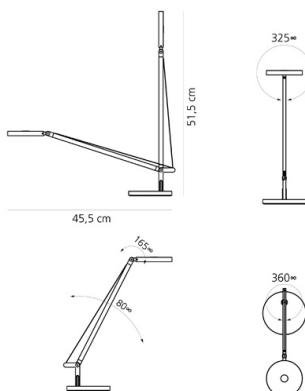

Demetra Micro Tavolo - Bianco 3000K

DESIGN BY:

Naoto Fukasawa

MATERIALI:

alluminio, tecnopolimero, acciaio

DESCRIZIONE:

Demetra micro, nelle versioni tavolo e parete con braccio, mantiene tutti i gradi di libertà presenti nella versione tradizionale, quindi la massima flessibilità di direzionare la luce nello spazio. Con una potenza ed un flusso solo leggermente inferiori rispetto alla versione classica, ne conserva tutti i plus rispetto alla gestione e alle qualità delle performance di luce. tono di luce calda Cri 90 molto elevato qualità della luce massima performance Dimmerabile con microswitch posto direttamente sulla testa dell'apparecchio, ha un'emissione calda con una altissima resa cromatica (Cri 90) Riduce quindi al minimo l'ingombro per adattarsi agli spazi più ridotti e arricchire le potenziali applicazioni dell'intera famiglia Demetra, perfetta per ambienti del lavoro e di hospitality oltre che domestici.

VERSIONE

LED

Base

Bianco

CODICE PRODOTTO

1747020A

Emissione

IP20

Dimmable

SCHEMA TECNICA

CARATTERISTICHE

Nome del prodotto: Demetra Micro Tavolo - Bianco 3000K
Codice articolo: 1747020A
Colore: Bianco
Materiale: alluminio, tecnopolimero, acciaio
Serie: Design
Ambiente di utilizzo: Interni

OTTICHE

Emissione: Diretta

DIMENSIONI

Lunghezza: cm 13
Larghezza: cm 12
Altezza: cm 14
Diametro: cm 10
Diametro base: cm 12
Estensione massima in altezza: cm 51
Estensione massima in larghezza: cm 48
Prova del filo incandescente: 750 °

LAMPADINE INCLUSE

Categoria: LED COB
Numero: 1
Watt: 6W
Temperatura Colore (K): 3000K
Classe: A

LUMINAIR

Watt: 6W
Tensione di alimentazione: 100-240V
Flusso Luminoso (lm): 257lm
CCT: 3000K

MISURE

COLORE