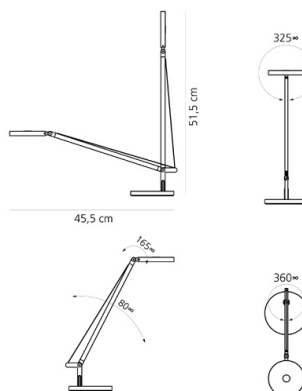

Demetra Micro Tavolo - Grigio antracite 3000K

DESIGN BY:

Naoto Fukasawa

MATERIALI:

alluminio, tecnopolimero, acciaio

DESCRIZIONE:

Demetra micro, nelle versioni tavolo e parete con braccio, mantiene tutti i gradi di libertà presenti nella versione tradizionale, quindi la massima flessibilità di direzionare la luce nello spazio. Con una potenza ed un flusso solo leggermente inferiori rispetto alla versione classica, ne conserva tutti i plus rispetto alla gestione e alle qualità delle performance di luce. tono di luce calda Cri 90 molto elevato qualità della luce massima performance Dimmerabile con microswitch posto direttamente sulla testa dell'apparecchio, ha un'emissione calda con una altissima resa cromatica (Cri 90) Riduce quindi al minimo l'ingombro per adattarsi agli spazi più ridotti e arricchire le potenziali applicazioni dell'intera famiglia Demetra, perfetta per ambienti del lavoro e di hospitality oltre che domestici.

VERSIONE

LED
Base
Grigio antracite

CODICE PRODOTTO

1747010A

Emissione

Dimmable

SCHEMA TECNICA

CARATTERISTICHE

Nome del prodotto: Demetra Micro Tavolo - Grigio antracite 3000K
Codice articolo: 1747010A
Colore: Grigio antracite
Materiale: alluminio, tecnopolimero, acciaio
Serie: Design
Ambiente di utilizzo: Interni

OTTICHE

Emissione: Diretta

DIMENSIONI

Lunghezza: cm 13
Larghezza: cm 12
Altezza: cm 14
Diametro: cm 10
Diametro base: cm 12
Estensione massima in altezza: cm 51
Estensione massima in larghezza: cm 48
Prova del filo incandescente: 750 °

LAMPADINE INCLUSE

Categoria: LED COB
Numero: 1
Watt: 6W
Temperatura Colore (K): 3000K
Classe: A

LUMINAIR

Watt: 6W
Tensione di alimentazione: 100-240V
Flusso Luminoso (lm): 257lm
CCT: 3000K

MISURE

COLORE