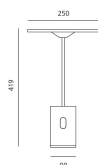

Sisifo

Lampada da tavolo che bilancia comfort visivo ed esigenze di illuminazione dell'ambiente. Materiali: la testa e la base cilindrica sono in alluminio estruso, lo stelo orientabile è in ottone cromato e il diffusore in PMMA. Specificità: lo snodo sferico centrale permette di orientare la luce con la massima libertà e il minimo ingombro della base, garantendo un corretto illuminamento sia su piani di lavoro estesi che su superfici più ridotte. Il diffusore piatto orientabile si inclina in tutte le direzioni ed emette luce LED calda e rilassante. Light control system: il tocco breve accende/spegne la sorgente LED. Il tocco prolungato è un dimming della sorgente LED. Al rilascio del tocco prolungato viene invertito il senso di regolazione.

Bianco

LED Tavolo

| W | Dimensioni | Flusso Luminoso (lm) | Color | Code | Nome del prodotto |
|------|------------|----------------------|-------|----------|-------------------|
| 14 W | H 42 cm | 646 lm | ○ | 1732020A | Sisifo |