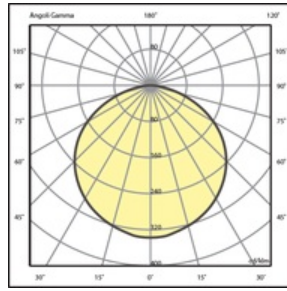

Sisifo LED	LED	luminaire
Power	14W	14W
Flux		646lm
CCT	3000K	3000K
CRI		
Color Tolerance		
Service Life		
Efficiency		50%
Efficacy		46lm/W

I Designer