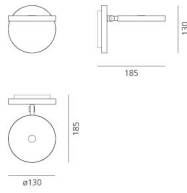

### Demetra Faretto

Con regolatore d'intensità luminosa, microswitch dimmer.

Bianco      Grigio Antracite      Nero      Titanio

○      ●      ●      ●

LED Parete

▼ CE      750° IP20

Watt	Dimensioni	Flusso Luminoso (lm)	Color	Code	Nome del prodotto
8W	H 13 cm	360lm	○	1731W20A	Demetra Faretto LED 2700K Bianco
			●	1731W10A	Demetra Faretto LED 2700K grigio antracite
			●	1731W40A	Demetra Faretto LED 2700K nero
		385lm	○	1731020A	Demetra Faretto LED 3000K Bianco
			●	1731010A	Demetra Spotlight LED 3000K grigio antracite
			●	1731040A	Demetra Faretto LED 3000K nero
9W	H 13 cm	360lm	○	1730W20A	Demetra Faretto LED 2700K bianco con interruttore
			●	1730W10A	Demetra Faretto LED 2700K grigio antracite con interruttore
			●	1730W40A	Demetra Faretto LED 2700K nero con interruttore
		385lm	○	1730020A	Demetra Faretto LED 3000K bianco con interruttore
			●	1730010A	Demetra Faretto LED 3000K grigio antracite con interruttore
			●	1730040A	Demetra Faretto LED 3000K nero con interruttore
			●	1730030A	Demetra Faretto LED 3000K titanio con interruttore