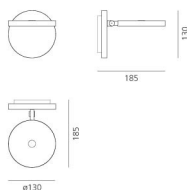

Demetra Faretto

Base, testa e bracci in alluminio verniciato. Bracci mobili e testa orientabile. Con regolatore d'intensità luminosa, microswitch dimmer.

Bianco Grigio Antracite Titanio

○ ● ●

LED Parete

650° IPIP 20

W	Dimensioni	Flusso Luminoso (lm)	Color	Code	Nome del prodotto
10W	H 13 cm	392lm	○	1730020A	Demetra LED bianco with switch
			○	1731020A	Demetra LED bianco
			●	1730010A	Demetra LED grigio antracite with switch
			●	1731010A	Demetra LED grigio antracite
			●	1730030A	Demetra LED titanio with switch
			●	1731030A	Demetra LED titanio