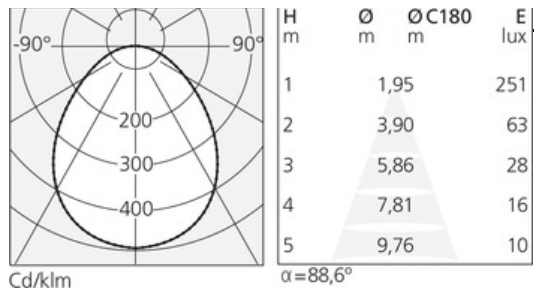

Demetra Faretto

Base, testa e bracci in alluminio verniciato. Bracci mobili e testa orientabile. Con regolatore d'intensità luminosa, microswitch dimmer.

Bianco Grigio Antracite Titanio

○ ● ●

LED Parete

650° IPIP 20

W	Dimensioni	Flusso Luminoso (lm)	Color	Code	Nome del prodotto
10W	H 13 cm	392lm	○	1730020A	Demetra LED bianco with switch
			○	1731020A	Demetra LED bianco
			●	1730010A	Demetra LED grigio antracite with switch
			●	1731010A	Demetra LED grigio antracite
			●	1730030A	Demetra LED titanio with switch
			●	1731030A	Demetra LED titanio

Demetra Faretto LED	LED	luminaire
Power	9.5W	10W
Flux		392lm
CCT	3000K	3000K
CRI		
Color Tolerance		
Service Life		
Efficiency		85%
Efficacy		41.3lm/W

I Designer

› Naoto Fukasawa