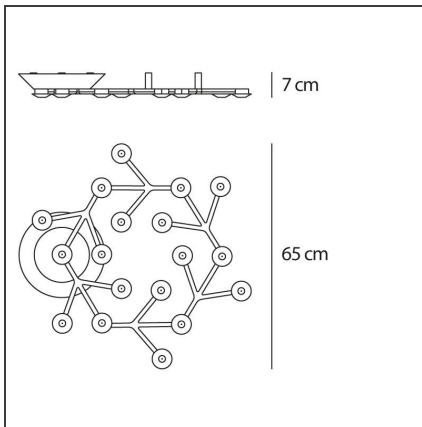

DISEGNI TECNICI

DESIGN BY

Michele De Lucchi, Alberto Nason

DESCRIZIONE

CARATTERISTICHE

Codice articolo:	1594050APP	Materiale:	Aluminio, metacrilato
Colore:	Bianco lucido	Serie:	Design
Installazione:	Sospensione, Soffitto	Area di utilizzo:	Hospitality
Ambiente di utilizzo:	Interni	Emissione:	Diretta

DIMENSIONI

Profondità: cm 7

SORGENTI INCLUSE

Categoria:	LED	Temperatura Colore (K):	3000K
Numero:	17	Color Tolerance:	MacAdam 3SDCM
Watt:	2.17W	CRI:	80
Flusso luminoso emesso (lm):	153lm	Efficacy:	71lm/W
Tipologia:	0	Service Life:	50000-L70
Class:	A		

LUMINAIRE

Watt :	43W	Flusso luminoso emesso (lm):	2502lm
Tensione di alimentazione:	220-240V	CCT:	3000K
		Efficiency:	81%
		Efficacy:	58lm/W
		CRI:	80
		Dimmable Typology:	Push

Note

Led inclusi.