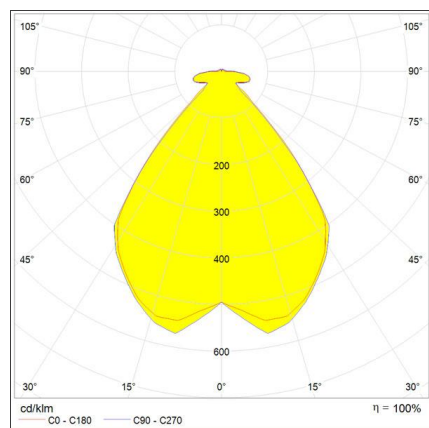

DIMENSIONI

Profondità: cm 7

SORGENTI INCLUSE

Categoria:	LED	Temperatura Colore (K):	3000K
Numero:	17	Color Tolerance:	MacAdam 3SDCM
Watt:	2.17W	CRI:	80
Flusso luminoso emesso (lm):	153lm	Efficacy:	71lm/W
Tipologia:	0	Service Life:	50000-L70
Class:	A		

LUMINAIRE

Watt :	43W	Flusso luminoso emesso (lm):	2502lm
Tensione di alimentazione:	220-240V	CCT:	3000K
		Efficiency:	81%
		Efficacy:	58lm/W
		CRI:	80
		Dimmable Typology:	Push

Note

Led inclusi.

DISTRIBUZIONE LUMINOSA