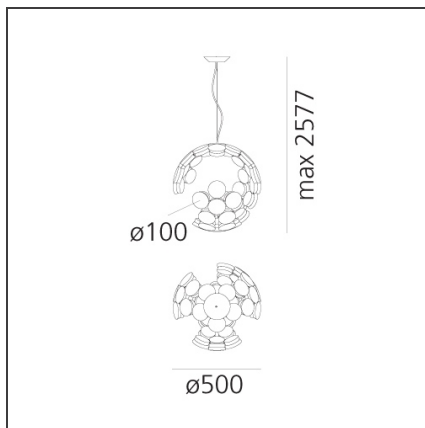

DISEGNI TECNICI

CARATTERISTICHE

Codice articolo:	1529010APP	Materiale:	Alluminio, metacrilato, ABS
Colore:	Bianco e nero	Serie:	Design
Installazione:	Sospensione	Area di utilizzo:	Retail
Ambiente di utilizzo:	Interni	Emissione:	Diffusa

DIMENSIONI

Prova del filo incandescente: 650°C

SORGENTI INCLUSE

Categoria:	LED	Temperatura Colore (K):	3000K
Numero:	1		
Watt:	63W		
Tipologia:	0		
Class:	A		

LUMINAIRE

Watt :	80W	Flusso luminoso emesso (lm):	3440lm
		CCT:	3000K
		Efficacy:	44lm/W
		CRI:	80
		Dimmable Typology:	Push