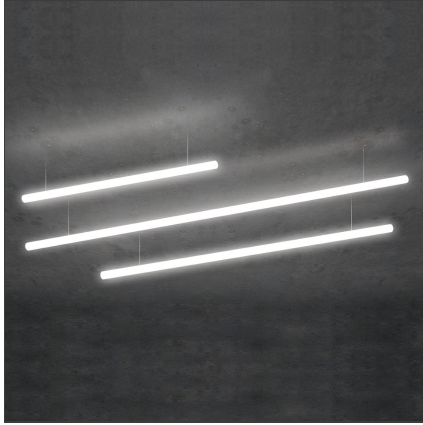

Alphabet of light linear 240 parete/soffitto - App Compatible

IP20    Dimmerabile: 

DESIGN BY

BIG - Bjarke Ingels Group

DESCRIZIONE

Alphabet of light è un linguaggio di luce per comunicare in libertà, è un principio elementare che genera un sistema aperto. A partire da un abaco di essenziali elementi geometrici BIG disegna un nuovo font che si traduce in luce, un alfabeto con cui scrivere ed esprimere pensieri, uno strumento per modellare gli spazi. Alphabet of light permette di disegnare non solo con parole ma anche con segni grafici la luce nello spazio. Due elementi lineari di diverse lunghezze e due circolari si affiancano al sistema di lettere, numeri e simboli. L'elemento circolare, disponibile in due diametri, si scompone in moduli che consentono di unire gli elementi lineari secondo differenti angoli disegnando geometrie di volta in volta differenti. Questi semplici moduli base, dalle precise proporzioni geometriche, possono essere combinati tra loro costruendo infinite strutture di luce, essenziali o più complesse, lineari o curvilinee, definendo sospensioni che entrano nello spazio seguendo l'architettura o la funzionalità degli spazi. L'idea di BIG si combina alla competenza optoelettronica di Artemide per definire un principio costruttivo innovativo e restituire una luce continua e confortevole. È una presenza minima che racchiude un'altissima innovazione optoelettronica e meccanica brevettata.

CARATTERISTICHE

Codice articolo:	1308000APP	Materiale:	Metacrilato, alluminio
Colore:	Bianco	Serie:	Design
Installazione:	Sospensione	Emissione:	Diffusa
Ambiente di utilizzo:	Interni		

DIMENSIONI

Lunghezza:	cm 238	Prova del filo incandescente:	650
Altezza:	cm 10		

LUMINAIRE

Watt :	63W	Flusso luminoso emesso (lm):	6968lm
Tensione di alimentazione:	220-240V	CCT:	3000K
		Efficiency:	81%
		Efficacy:	111lm/W
		CRI:	80
		Dimmable Typology:	Dali

Note

Patent Pending MI102016000025996. PUSH DIMMER / APP