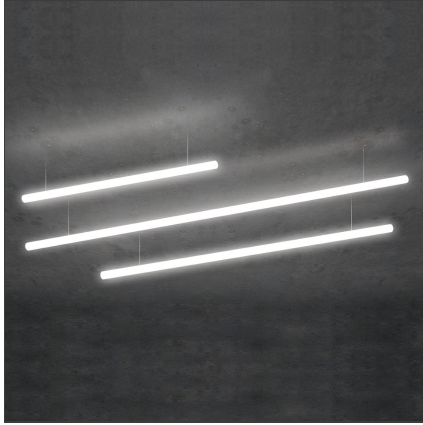

Alphabet of light linear 180 parete/soffitto - App Compatible

IP20    Dimmerabile: 

DESIGN BY

BIG - Bjarke Ingels Group

DESCRIZIONE

Alphabet of light è un linguaggio di luce per comunicare in libertà, è un principio elementare che genera un sistema aperto. A partire da un abaco di essenziali elementi geometrici BIG disegna un nuovo font che si traduce in luce, un alfabeto con cui scrivere ed esprimere pensieri, uno strumento per modellare gli spazi. Alphabet of light permette di disegnare non solo con parole ma anche con segni grafici la luce nello spazio. Due elementi lineari di diverse lunghezze e due circolari si affiancano al sistema di lettere, numeri e simboli. L'elemento circolare, disponibile in due diametri, si scompone in moduli che consentono di unire gli elementi lineari secondo differenti angoli disegnando geometrie di volta in volta differenti. Questi semplici moduli base, dalle precise proporzioni geometriche, possono essere combinati tra loro costruendo infinite strutture di luce, essenziali o più complesse, lineari o curvilinee, definendo sospensioni che entrano nello spazio seguendo l'architettura o la funzionalità degli spazi. L'idea di BIG si combina alla competenza optoelettronica di Artemide per definire un principio costruttivo innovativo e restituire una luce continua e confortevole. È una presenza minima che racchiude un'altissima innovazione optoelettronica e meccanica brevettata.

CARATTERISTICHE

Codice articolo:	1305000APP	Materiale:	Metacrilato, alluminio
Colore:	Bianco	Serie:	Design
Installazione:	Sospensione	Emissione:	Diffusa
Ambiente di utilizzo:	Interni		

DIMENSIONI

Lunghezza:	cm 179	Prova del filo incandescente:	650
Altezza:	cm 10		

SORGENTI INCLUSE

Categoria:	LED	Temperatura Colore (K):	3000K
Numero:	3	Color Tolerance:	MacAdam 3SDCM
Watt:	10W	CRI:	80
Flusso luminoso emesso (lm):	1776lm	Efficacy:	173lm/W
Tipologia:	0	Service Life:	50000-L70
Class:	A		