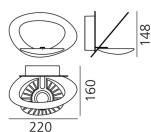

Pirce Micro Parete

Materiali: alluminio verniciato. Specificità: da un disco sottile si aprono volute fluttuanti, che ricadono morbidamente verso il basso, creando magici effetti di forma e luce.

Bianco ○ Nero ● Oro ●

LED Dimmable

650° IPIP 20

W	Dimensioni	Flusso Luminoso (lm)	Color	Code	Nome del prodotto
29W	16x22 cm	2249lm	●	1248030A	Pirce micro parete LED
			●	1248020A	Pirce micro parete LED
			○	1248010A	Pirce micro parete LED