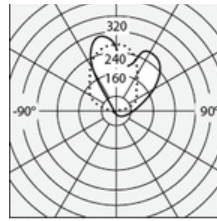

Pirce Micro Parete

Materiali: alluminio verniciato. Specificità: da un disco sottile si aprono volute fluttuanti, che ricadono morbidamente verso il basso, creando magici effetti di forma e luce.

Bianco ○ Nero ● Oro ●

LED Dimmable

650° IPIP 20

W	Dimensioni	Flusso Luminoso (lm)	Color	Code	Nome del prodotto
29W	16x22 cm	2249lm	●	1248030A	Pirce micro parete LED
			●	1248020A	Pirce micro parete LED
			○	1248010A	Pirce micro parete LED

Pirce Micro Parete LED	LED	luminaire
Power	25W	29W
Flux	2562lm	2249lm
CCT	3000K	3000K
CRI	80 typ	
Color Tolerance	2SDCM	
Service Life	L70(6K)>36.300h	
Efficiency		72%
Efficacy	102lm/W	86lm/W

Cd/klm
C0-C180 ———
C90-C270 ······