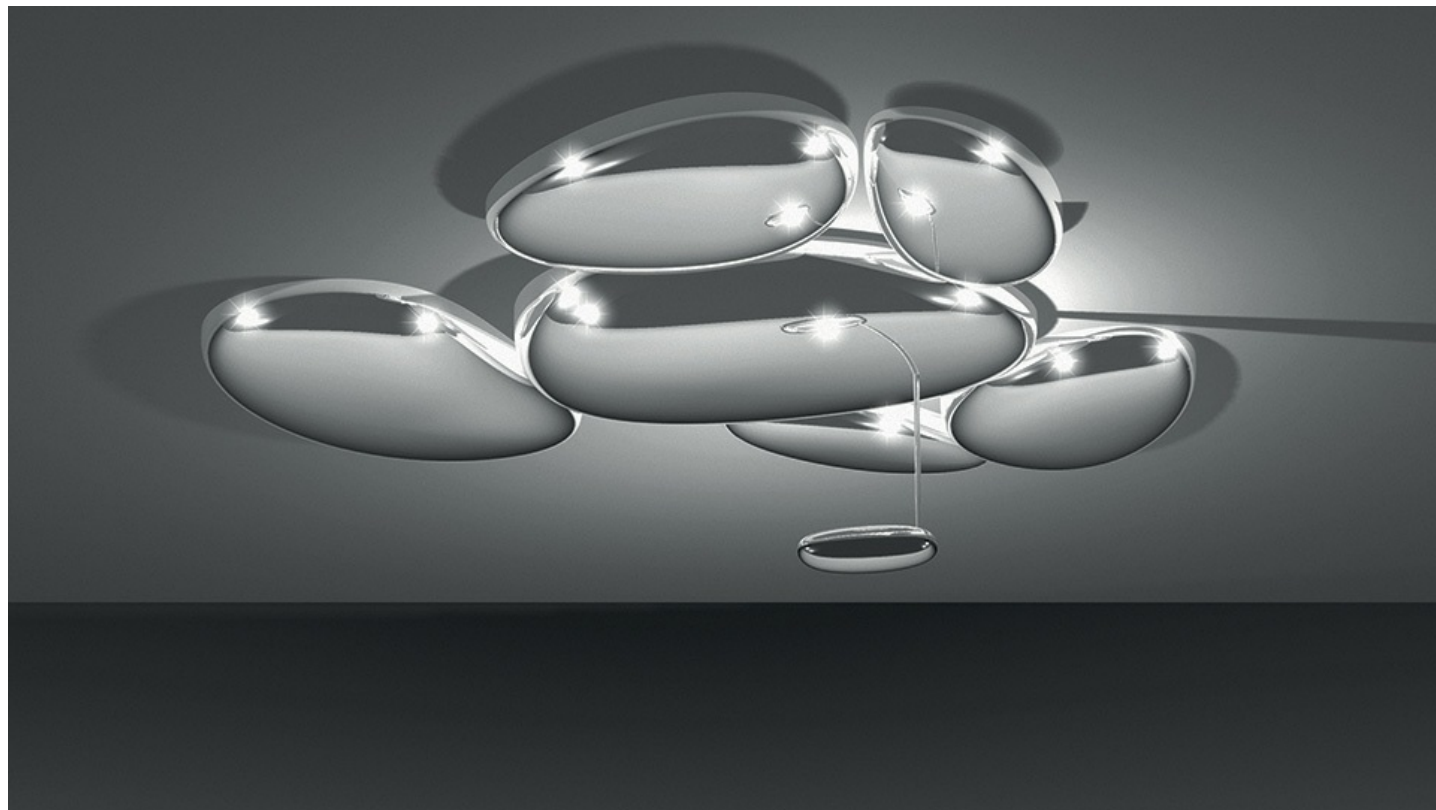

Skydro

Lampada da soffitto, ulteriore sviluppo della serie Hydro. Una serie di ciottoli forma un cielo luminoso riflettente la luce che rimbalza sulle sue superfici biomorfiche.

Cromo
Lucido

LED Soffitto

Watt	Dimensioni	Flusso Luminoso (lm)	Color	Code	Nome del prodotto
29W	142x136 cm	1554lm	●	1245W10A	Skydro Soffitto Led 2700K
		1662lm	●	1245110A	Skydro Soffitto Led 3000K

 960°C° IP20

		Code
NO IMAGE AVAILABLE	SKYDRO PLAFONE *	1234010A
NO IMAGE AVAILABLE	SKYDRO PLAFONE KIT MONTAGGIO MODULI	1235010A
NO IMAGE AVAILABLE	SKYDRO PLAFONE LED KIT CAVI COLLEG.	1246010A