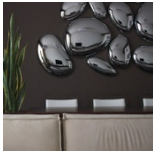

› Private
Residence
Ukraine