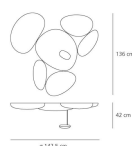

Skydro

Lampada da soffitto, ulteriore sviluppo della serie Hydro. Una serie di ciottoli forma un cielo luminoso riflettente la luce che rimbalza sulle sue superfici biomorfiche.

Cromo
Lucido

LED Soffitto

Watt	Dimensioni	Flusso Luminoso (lm)	Color	Code	Nome del prodotto
29W	142x136 cm	1554lm	●	1245W10A	Skydro Soffitto Led 2700K
		1662lm	●	1245110A	Skydro Soffitto Led 3000K

 960°C° IP20

		Code
NO IMAGE AVAILABLE	SKYDRO PLAFONE *	1234010A
NO IMAGE AVAILABLE	SKYDRO PLAFONE KIT MONTAGGIO MODULI	1235010A
NO IMAGE AVAILABLE	SKYDRO PLAFONE LED KIT CAVI COLLEG.	1246010A