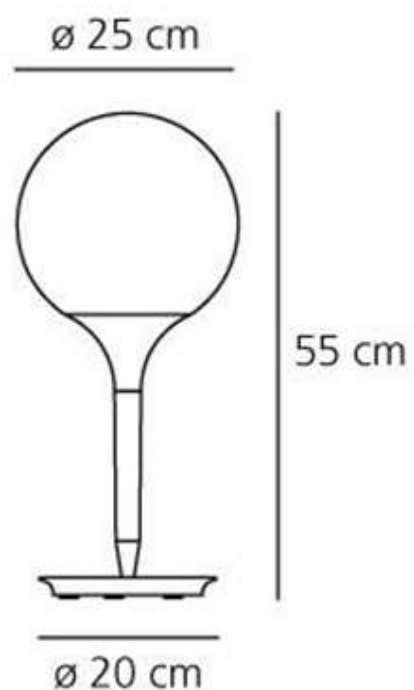

CARATTERISTICHE

Nome del prodotto:	Castore tavolo 25
Codice articolo:	1050010A
Colore:	Bianco
Materiale:	Zama, resina termoplastica, vetro soffiato
Serie:	Design
Ambiente di utilizzo:	Interni
Area di utilizzo:	Residenze Private

OTTICHE

Emissione:	Diffusa
------------	---------

DIMENSIONI

Altezza:	cm 55
Larghezza incasso:	cm 25
Diametro base:	cm 20

LAMPADINE NON FORNITE

	Categoria:	HALO
	Numero:	1
	Lbs:	Qt32
	Watt:	100
	Attacco:	E27
	Tipo:	Hsgsb/c/ub
	Color Rendering:	1a
	Temperatura Colore (K):	2900
	Durata (h):	2000

ELETTRICHE

Tensione di alimentazione:	220V-240V
----------------------------	-----------

MISURE

COLORE