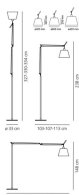

Tolomeo Terra Mega Led

Base in alluminio lucidato; struttura a bracci mobili in alluminio lucidato; diffusore in carta pergamena supportato da materiale plastico; snodi in alluminio brillantato. Diffusore orientabile in tutte le direzioni. Sistema di equilibratura a molle. Codice riferito solo al corpo lampada. Disponibile con dimmer su cavo cod 0762010A

Alluminio Nero

LED Dimmable

650°C° IP20

W	Dimensioni	Flusso Luminoso (lm)	Color	Code	Nome del prodotto
31W	H 148 cm	1500lm	●	0762010A	Tolomeo Mega terra - LED - Alluminio - Dimmer
			●	0761010A	Tolomeo Mega terra - LED - Alluminio - Dimmer
			●	0762030A	Tolomeo Mega terra - LED - Nero - Dimmer
			●	0761030A	Tolomeo Mega terra - LED -Nero - Dimmer

		Code
	TOLOMEO MEGA LED BASE+ASTA	0763010A
	TOLOMEO MEGA LED BASE+ASTA NERO	0763030A
	TOLOMEO MEGA DIFF.TESSUTO NRO D.320	0772010A
	TOLOMEO MEGA DIFF.TESSUTO NRO D.360	0772020A
	TOLOMEO MEGA DIFF.TESSUTO NRO D.420	0772030A
	TOLOMEO MEGA DIFF.PERG.320	0780010A
	TOLOMEO MEGA DIFF.PERG.360	0780020A
	TOLOMEO MEGA DIFF.PERG.420	0780030A
	TOLOMEO MEGA DIFF.RASO 320	0781010A
	TOLOMEO MEGA DIFF.RASO 360	0781020A
	TOLOMEO MEGA DIFF.RASO 420	0781030A