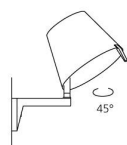

SCHEMA PRODOTTO

Melampo parete - Bronzo Ecrù

DESIGN BY:

Adrien Gardère
2003

MATERIALI:

Alluminio, zama, raso di seta e materiale plastico

DESCRIZIONE:

Attacco parete in alluminio verniciato; diffusore in raso di seta, supportato da materiale plastico.

Diffusore orientabile in due diverse posizioni.

VERSIONE

HALO

Parete

Ecrù

CODICE PRODOTTO

0720020A

Emissione

20

Dimmable

SCHEMA TECNICA

CARATTERISTICHE

Nome del prodotto:	Melampo parete - Bronzo Ecrù
Codice articolo:	0720020A
Colore:	Ecrù
Materiale:	Alluminio, zama, raso di seta e materiale plastico
Serie:	Design
Ambiente di utilizzo:	Interni
Area di utilizzo:	Hospitality Hotel, Hospitality Ristoranti, Residenze Private

OTTICHE

Emissione: Diffusa E Diretta, indiretta

DIMENSIONI

Larghezza:	cm 30
Altezza:	cm 35
Diametro:	cm 23
Diametro base:	cm 10.5
Inclinazione:	30
Rotazione:	4.5
Resistenza all'impatto:	N/D
Prova del filo incandescente:	650 °

LAMPADINE NON FORNITE

☐	Categoria:	HALO
	Numero:	1
	Watt:	42W
	Attacco:	E14
	Flusso Luminoso (lm):	630lm
	Temperatura Colore (K):	2800K

LUMINAIR

Watt:	46 W
Tensione di alimentazione:	220V-240V

MISURE

COLORE