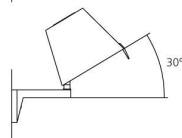

SCHEMA PRODOTTO

Melampo parete - Bronzo Ecrù

DESIGN BY:

Adrien Gardère
2003

MATERIALI:

Alluminio, zama, raso di seta e materiale plastico

DESCRIZIONE:

Attacco parete in alluminio verniciato; diffusore in raso di seta, supportato da materiale plastico.

Diffusore orientabile in due diverse posizioni.

VERSIONE

HALO

Parete

Ecrù

CODICE PRODOTTO

0720020A

Emissione

20

Dimmable

SCHEMA TECNICA

CARATTERISTICHE

Nome del prodotto:	Melampo parete - Bronzo Ecrù
Codice articolo:	0720020A
Colore:	Ecrù
Materiale:	Alluminio, zama, raso di seta e materiale plastico
Serie:	Design
Ambiente di utilizzo:	Interni
Area di utilizzo:	Hospitality Hotel, Hospitality Ristoranti, Residenze Private

OTTICHE

Emissione: Diffusa E Diretta, indiretta

DIMENSIONI

Larghezza:	cm 30
Altezza:	cm 35
Diametro:	cm 23
Diametro base:	cm 10.5
Inclinazione:	30
Rotazione:	4.5
Resistenza all'impatto:	N/D
Prova del filo incandescente:	650 °

LAMPADINE NON FORNITE

☐	Categoria:	HALO
	Numero:	1
	Watt:	42W
	Attacco:	E14
	Flusso Luminoso (lm):	630lm
	Temperatura Colore (K):	2800K

LUMINAIR

Watt:	46 W
Tensione di alimentazione:	220V-240V

MISURE

COLORE