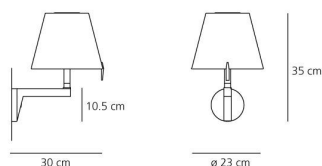

**OTTICHE**

Emissione: Diffusa E Diretta, indiretta

**DIMENSIONI**

Larghezza:	cm 30
Altezza:	cm 35
Diametro:	cm 23
Diametro base:	cm 10.5
Inclinazione:	30
Rotazione:	4.5
Resistenza all'impatto:	N/D
Prova del filo incandescente:	650 °

**MISURE**

**COLORE**
