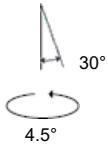

W	Dimensioni	Flusso Luminoso (lm)	Color	Code	Nome del prodotto
104W	H 58 cm	1640lm	●	0315020A	Melampo tavolo - Bronzo Ecrù
			●	0315010A	Melampo tavolo - Grigio alluminio
			●	0315030A	Melampo tavolo - Nero

HALO Terra

© V PC E F G 650° IP20

W	Dimensioni	Flusso Luminoso (lm)	Color	Code	Nome del prodotto
104W	H 137 cm	1640lm		0123020A	Melampo terra - Bronzo Ecrù
				0123010A	Melampo terra - Grigio alluminio

HALO Parete

650° IP20

W	Dimensioni	Flusso Luminoso (lm)	Color	Code	Nome del prodotto
46 W	H 35 cm	630lm		0720020A	Melampo parete - Bronzo Ecrù
				0721020A	Melampo parete - Bronzo Ecrù con interruttore
				0720010A	Melampo parete - Grigio alluminio
				0721010A	Melampo parete - Grigio alluminio con interruttore