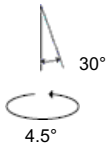

HALO Terra

© V PC E F G 650° IP20

W	Dimensioni	Flusso Luminoso (lm)	Color	Code	Nome del prodotto
104W	H 137 cm	1640lm		0123020A	Melampo terra - Bronzo Ecrù
				0123010A	Melampo terra - Grigio alluminio

HALO Parete

650° IP20

W	Dimensioni	Flusso Luminoso (lm)	Color	Code	Nome del prodotto
46 W	H 35 cm	630lm		0720020A	Melampo parete - Bronzo Ecrù
				0721020A	Melampo parete - Bronzo Ecrù con interruttore
				0720010A	Melampo parete - Grigio alluminio
				0721010A	Melampo parete - Grigio alluminio con interruttore