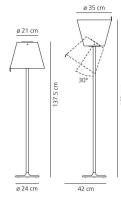

SCHEMA PRODOTTO

Melampo

Base in zama verniciata; stelo in alluminio verniciato; diffusore in raso di seta, supportato da materiale plastico.

Ecrù Grigio Alluminio Nero

● ● ●

HALO Tavolo

© V PC E F G 650° IP20

W	Dimensioni	Flusso Luminoso (lm)	Color	Code	Nome del prodotto
104W	H 58 cm	1640lm	●	0315020A	Melampo tavolo - Bronzo Ecrù
			●	0315010A	Melampo tavolo - Grigio alluminio
			●	0315030A	Melampo tavolo - Nero

HALO Terra

© V PC E F G 650° IP20

W	Dimensioni	Flusso Luminoso (lm)	Color	Code	Nome del prodotto
104W	H 137 cm	1640lm		0123020A	Melampo terra - Bronzo Ecrù
				0123010A	Melampo terra - Grigio alluminio

HALO Parete

650° IP20

W	Dimensioni	Flusso Luminoso (lm)	Color	Code	Nome del prodotto
46 W	H 35 cm	630lm		0720020A	Melampo parete - Bronzo Ecrù
				0721020A	Melampo parete - Bronzo Ecrù con interruttore
				0720010A	Melampo parete - Grigio alluminio
				0721010A	Melampo parete - Grigio alluminio con interruttore