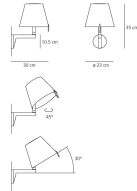

W	Dimensioni	Flusso Luminoso (lm)	Color	Code	Nome del prodotto
104W	H 58 cm	1640lm	●	0315020A	Melampo tavolo - Bronzo Ecrù
			●	0315010A	Melampo tavolo - Grigio alluminio
			●	0315030A	Melampo tavolo - Nero

HALO Terra

© V PC E F G 650° IP20

W	Dimensioni	Flusso Luminoso (lm)	Color	Code	Nome del prodotto
104W	H 137 cm	1640lm		0123020A	Melampo terra - Bronzo Ecrù
				0123010A	Melampo terra - Grigio alluminio

HALO Parete

650° IP20

W	Dimensioni	Flusso Luminoso (lm)	Color	Code	Nome del prodotto
46 W	H 35 cm	630lm		0720020A	Melampo parete - Bronzo Ecrù
				0721020A	Melampo parete - Bronzo Ecrù con interruttore
				0720010A	Melampo parete - Grigio alluminio
				0721010A	Melampo parete - Grigio alluminio con interruttore