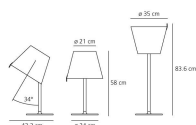

SCHEMA PRODOTTO

Melampo

Base in zama verniciata; stelo in alluminio verniciato; diffusore in raso di seta, supportato da materiale plastico.

Ecrù Grigio Alluminio Nero

● ● ●

HALO Tavolo

© V PC E F G 650° IP20

W	Dimensioni	Flusso Luminoso (lm)	Color	Code	Nome del prodotto
104W	H 58 cm	1640lm	●	0315020A	Melampo tavolo - Bronzo Ecrù
			●	0315010A	Melampo tavolo - Grigio alluminio
			●	0315030A	Melampo tavolo - Nero

HALO Terra

© V PC E F G 650° IP20

W	Dimensioni	Flusso Luminoso (lm)	Color	Code	Nome del prodotto
104W	H 137 cm	1640lm		0123020A	Melampo terra - Bronzo Ecrù
				0123010A	Melampo terra - Grigio alluminio

HALO Parete

650° IP20

W	Dimensioni	Flusso Luminoso (lm)	Color	Code	Nome del prodotto
46 W	H 35 cm	630lm		0720020A	Melampo parete - Bronzo Ecrù
				0721020A	Melampo parete - Bronzo Ecrù con interruttore
				0720010A	Melampo parete - Grigio alluminio
				0721010A	Melampo parete - Grigio alluminio con interruttore