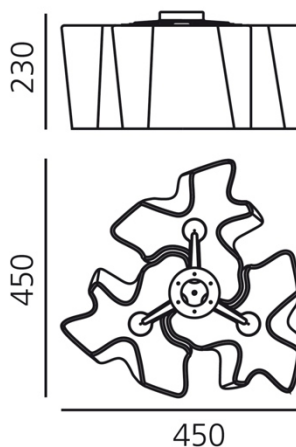

SCHEMA PRODOTTO

Logico soffitto mini 3x120°

DESIGN BY:

Gerhard Reichert , Michele De Lucchi
2006

MATERIALI:

Metallo verniciato, vetro soffiato

DESCRIZIONE:

Lampada a soffitto composta da 3 elementi. Struttura in metallo verniciato; diffusore in vetro soffiato con finitura seta lucida.

SCHEMA TECNICA

CARATTERISTICHE

Nome del prodotto:	Logico soffitto mini 3x120°
Codice articolo:	0693020A
Colore:	Bianco
Materiale:	Metallo verniciato, vetro soffiato
Serie:	Design
Ambiente di utilizzo:	Interni
Area di utilizzo:	Hospitality Hotel, Hospitality Ristoranti, Office

OTTICHE

Emissione:	Diffusa E Diretta
------------	----------------------

DIMENSIONI

Lunghezza:	cm 45
Larghezza:	cm 45
Altezza:	cm 23
Resistenza all'impatto:	N/D
Prova del filo incandescente:	N/D °

MISURE

LAMPADINE NON FORNITE

	Categoria:	HALO
	Numero:	3
	Lbs:	A60
	Watt:	77W
	Attacco:	E27
	Flusso Luminoso (lm):	1180lm
	Color Rendering:	1a
	Temperatura Colore (K):	2900K
	Durata (h):	1000h

COLORE

LUMINAIR

Watt:	231W
Tensione di alimentazione:	220V-240V