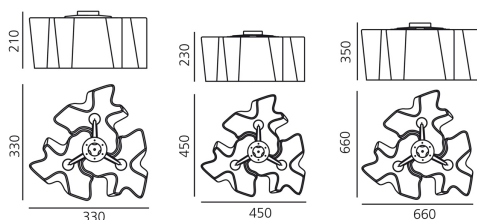

SCHEDA PRODOTTO

Logico soffitto 3x120°

Lampada a soffitto composta da 3 elementi. Struttura in metallo verniciato; diffusore in vetro soffiato con finitura seta lucida.

Bianco

HALO Qt26 Qa60 A60 Soffitto

 N/D° IP20

| W | Dimensioni | Flusso Luminoso (lm) | Color | Code | Nome del prodotto |
|------|------------|----------------------|-------|----------|------------------------------|
| 138W | 33x33 cm | 1890lm | ○ | 0645020A | Logico soffitto micro 3x120° |
| 231W | 45x45 cm | 3540lm | ○ | 0693020A | Logico soffitto mini 3x120° |
| 315W | 66x66 cm | 8610lm | ○ | 0458020A | Logico soffitto 3x120° |