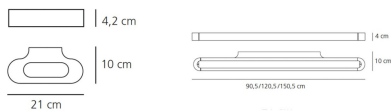

Talo parete

Argento Bianco Bronzo Cromo
Lucido Oro Rame Satinato

● ○ ● ● ● ●

LED Undimmable

▽ © ENEC PG 750°C°

Watt	Dimensioni	Flusso Luminoso (lm)	Color	Code	Nome del prodotto
25 W	10x61.5 cm	2473lm	○	1913040A	Talo parete 60 LED - Bianco
			●	1913050A	Talo Parete 60 LED - Cromo lucido
			●	1913060A	Talo wall 60 LED - Rame satinato
32W	10x90 cm	3216lm	●	1915020A	Talo parete 90 LED Argento - Non dimmerabile
51W	10x120 cm	4518lm	○	1915010A	Talo parete 90 LED Bianco - Non dimmerabile
			●	1917020A	Talo parete 120 LED Argento - Non dimmerabile
60W	10x150 cm	5837lm	○	1917010A	Talo parete 120 LED Bianco - Non dimmerabile
			●	1919020A	Talo parete 150 LED Argento - Non dimmerabile
			○	1919010A	Talo parete 150 LED Bianco - Non dimmerabile

LED Dimmable

75° C° IP20

Watt	Dimensioni	Flusso Luminoso (lm)	Color	Code	Nome del prodotto
20W	10x21 cm	1343lm	●	0615020A	Talo parete LED - Argento 3000K
			●	0615W20A	Talo parete LED - Argento 2700K
			○	0615010A	Talo parete LED - Bianco 3000K
			○	0615W10A	Talo parete LED - Bianco 2700K
			●	0615040A	Talo parete LED - Bronzo
			●	0615030A	Talo parete LED - Cromo lucido 3000K
			●	0615W30A	Talo parete LED - Cromo lucido 2700K
			●	0615050A	Talo parete LED - Oro
			●	0615070A	Talo parete LED - Rame satinato 3000K
			●	0615W70A	Talo parete LED - Rame satinato 2700K
32W	10x90 cm	3216lm	●	1916020A	Talo parete 90 LED Argento - Dimmerabile
51W	10x120 cm	4518lm	○	1916010A	Talo parete 90 LED Bianco - Dimmerabile
			●	1918020A	Talo parete 120 LED Argento - Dimmerabile
60W	10x150 cm	5837lm	○	1918010A	Talo parete 120 LED Bianco - Dimmerabile
			●	1920020A	Talo parete 150 LED Argento - Dimmerabile
			○	1920010A	Talo parete 150 LED Bianco - Dimmerabile