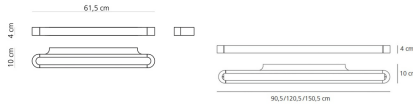

Talo parete

Argento Bianco Bronzo Cromo
Lucido Oro Rame Satinato

● ○ ● ● ● ●

LED Undimmable

▽ © ENEC PG 750°C°

Watt	Dimensioni	Flusso Luminoso (lm)	Color	Code	Nome del prodotto
25 W	10x61.5 cm	2473lm	○	1913040A	Talo parete 60 LED - Bianco
			●	1913050A	Talo Parete 60 LED - Cromo lucido
			●	1913060A	Talo wall 60 LED - Rame satinato
32W	10x90 cm	3216lm	●	1915020A	Talo parete 90 LED Argento - Non dimmerabile
51W	10x120 cm	4518lm	○	1915010A	Talo parete 90 LED Bianco - Non dimmerabile
			●	1917020A	Talo parete 120 LED Argento - Non dimmerabile
60W	10x150 cm	5837lm	○	1917010A	Talo parete 120 LED Bianco - Non dimmerabile
			●	1919020A	Talo parete 150 LED Argento - Non dimmerabile
			○	1919010A	Talo parete 150 LED Bianco - Non dimmerabile

LED Dimmable

75° C° IP20

Watt	Dimensioni	Flusso Luminoso (lm)	Color	Code	Nome del prodotto
20W	10x21 cm	1343lm	●	0615020A	Talo parete LED - Argento 3000K
			●	0615W20A	Talo parete LED - Argento 2700K
			○	0615010A	Talo parete LED - Bianco 3000K
			○	0615W10A	Talo parete LED - Bianco 2700K
			●	0615040A	Talo parete LED - Bronzo
			●	0615030A	Talo parete LED - Cromo lucido 3000K
			●	0615W30A	Talo parete LED - Cromo lucido 2700K
			●	0615050A	Talo parete LED - Oro
			●	0615070A	Talo parete LED - Rame satinato 3000K
			●	0615W70A	Talo parete LED - Rame satinato 2700K
32W	10x90 cm	3216lm	●	1916020A	Talo parete 90 LED Argento - Dimmerabile
51W	10x120 cm	4518lm	○	1916010A	Talo parete 90 LED Bianco - Dimmerabile
			●	1918020A	Talo parete 120 LED Argento - Dimmerabile
60W	10x150 cm	5837lm	○	1918010A	Talo parete 120 LED Bianco - Dimmerabile
			●	1920020A	Talo parete 150 LED Argento - Dimmerabile
			○	1920010A	Talo parete 150 LED Bianco - Dimmerabile