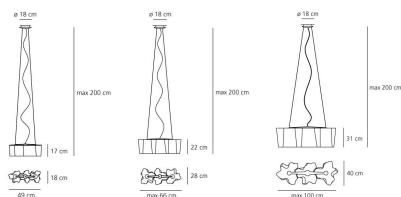

SCHEDA PRODOTTO

Logico sospensione 3 in linea

Lampada a sospensione composta da 3 elementi in linea. Struttura in metallo verniciato; diffusore in vetro soffiato con finitura seta lucida.

Bianco
○

HALO Qi26 Qa60 A60 Sospensione

© V PC E N/D° IP20

W	Dimensioni	Flusso Luminoso (lm)	Color	Code	Nome del prodotto
138W	18x49 cm	1890lm	○	0650020A	Logico sospensione micro 3 in linea
231W	28x66 cm	3540lm	○	0697020A	Logico sospensione mini 3 in linea
315W	40x100 cm	4500lm	○	0455020A	Logico sospensione 3 in linea