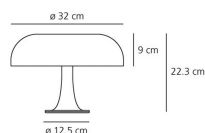

SCHEDA PRODOTTO

Nessino

Corpo e diffusore in policarbonato.

Arancio
Lucido

Bianco
Lucido

HALO D45 Tavolo

     850°C° IP20

W	Dimensioni	Flusso Luminoso (lm)	Color	Code	Nome del prodotto
72W	H 22.3 cm	680lm		0039070A	Nessino Arancio
				0039060A	Nessino Bianco