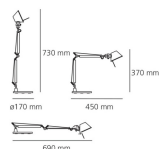

SCHEDA PRODOTTO

Tolomeo Tavolo Micro

Base e struttura a bracci mobili in alluminio lucidato; diffusore in alluminio anodizzato opaco; snodi e supporti in alluminio brillantato. Sistema di equilibratura a molle. Codice riferito solo al corpo lampada.

Solo corpo non dimmerabile

Watt	Dimensioni	Color	Code	Nome del prodotto
46 W	H 37 cm	●	A010900	Tolomeo Micro Tavolo - Solo corpo - Alluminio
		●	A010960	Tolomeo Micro Tavolo - solo corpo - Arancio anodizzato
		○	0010920A	Tolomeo Micro Tavolo - Solo corpo - Bianco lucido
		●	A010950	Tolomeo Micro Tavolo - solo corpo - Blu anodizzato
		●	A010990	Tolomeo Micro Tavolo - solo corpo - Bronzo anodizzato
		●	A010940	Tolomeo Micro Tavolo - solo corpo - Giallo anodizzato
		●	A010920	Tolomeo micro tavolo - solo corpo - Halo Grigio anodizzato
		●	A010930	Tolomeo Micro Tavolo - solo corpo - Nero
		●	A010910	Tolomeo micro tavolo - solo corpo - Halo Rosso anodizzato
		●	A010970	Tolomeo micro tavolo - solo corpo - Halo Turchese anodizzato
		●	A011980	Tolomeo micro tavolo - solo corpo - Halo Verde anodizzato

Watt	Dimensioni	Color	Code	Nome del prodotto
46 W	H 37 cm		A011800	Tolomeo Micro Tavolo - Alluminio
			A001300	Tolomeo Micro Tavolo - Alluminio brillante
			A011860	Tolomeo Micro Tavolo - Arancio anodizzato
			0011820A	Tolomeo Micro Tavolo - Bianco lucido
			A011850	Tolomeo Micro Tavolo - Blu anodizzato
			A011890	Tolomeo Micro Tavolo - Bronzo anodizzato
			A011840	Tolomeo Micro Tavolo - Giallo anodizzato
			A011820	Tolomeo Micro Tavolo - Grigio anodizzato
			A011830	Tolomeo Micro Tavolo - Nero
			A011810	Tolomeo Micro Tavolo - Rosso anodizzato
			A011870	Tolomeo Micro Tavolo - Turchese anodizzato
			A011880	Tolomeo Micro Tavolo - Verde anodizzato