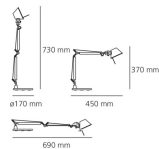

Solo corpo non dimmerabile

Watt	Dimensioni	Color	Code	Nome del prodotto
46 W	H 37 cm	●	A010900	Tolomeo Micro Tavolo - Solo corpo - Alluminio
		●	A010960	Tolomeo Micro Tavolo - solo corpo - Arancio anodizzato
		○	0010920A	Tolomeo Micro Tavolo - Solo corpo - Bianco lucido
		●	A010950	Tolomeo Micro Tavolo - solo corpo - Blu anodizzato
		●	A010990	Tolomeo Micro Tavolo - solo corpo - Bronzo anodizzato
		●	A010940	Tolomeo Micro Tavolo - solo corpo - Giallo anodizzato
		●	A010920	Tolomeo micro tavolo - solo corpo - Halo Grigio anodizzato
		●	A010930	Tolomeo Micro Tavolo - solo corpo - Nero
		●	A010910	Tolomeo micro tavolo - solo corpo - Halo Rosso anodizzato
		●	A010970	Tolomeo micro tavolo - solo corpo - Halo Turchese anodizzato
		●	A011980	Tolomeo micro tavolo - solo corpo - Halo Verde anodizzato

Watt	Dimensioni	Color	Code	Nome del prodotto
46 W	H 37 cm		A011800	Tolomeo Micro Tavolo - Alluminio
			A001300	Tolomeo Micro Tavolo - Alluminio brillante
			A011860	Tolomeo Micro Tavolo - Arancio anodizzato
			0011820A	Tolomeo Micro Tavolo - Bianco lucido
			A011850	Tolomeo Micro Tavolo - Blu anodizzato
			A011890	Tolomeo Micro Tavolo - Bronzo anodizzato
			A011840	Tolomeo Micro Tavolo - Giallo anodizzato
			A011820	Tolomeo Micro Tavolo - Grigio anodizzato
			A011830	Tolomeo Micro Tavolo - Nero
			A011810	Tolomeo Micro Tavolo - Rosso anodizzato
			A011870	Tolomeo Micro Tavolo - Turchese anodizzato
			A011880	Tolomeo Micro Tavolo - Verde anodizzato